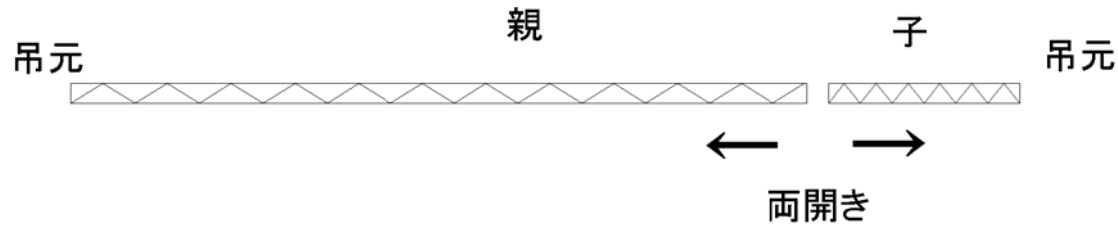

伸縮門扉 両開き 親子仕様

伸縮門扉 両開き 角地タイプ

伸縮門扉 片開き 親子仕様

伸縮門扉 片開き 角地タイプ

注釈 片方向にしまいこむため
レール使用はありません

注釈 強度上の問題か
長いものはメーカー設定が
ありません