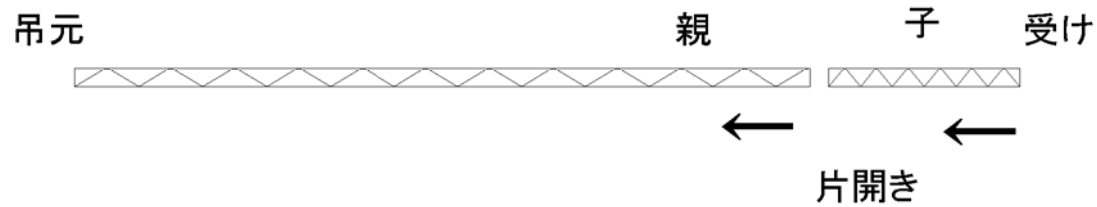

伸縮門扉 両開き 親子仕様

伸縮門扉 両開き 角地タイプ

伸縮門扉 片開き 親子仕様

伸縮門扉 片開き 角地タイプ

注釈 片方向にしまいこむため
レール使用はありません

注釈 強度上の問題か
長いものはメーカー設定が
ありません