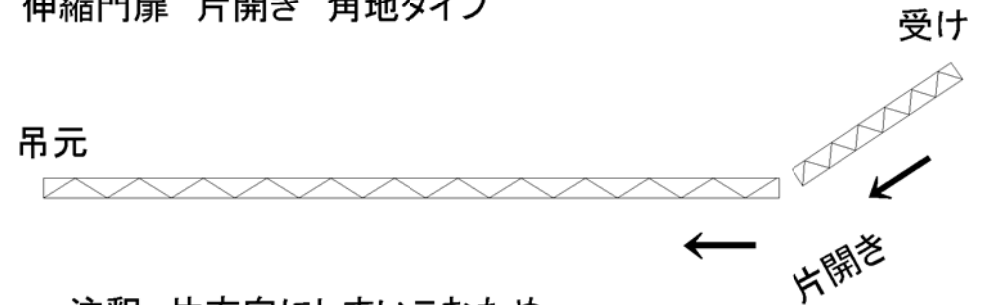

伸縮門扉 両開き 親子仕様

伸縮門扉 両開き 角地タイプ

伸縮門扉 片開き 親子仕様

伸縮門扉 片開き 角地タイプ

注釈 片方向にしまいこむため
レール使用はありません

注釈 強度上の問題か
長いものはメーカー設定が
ありません