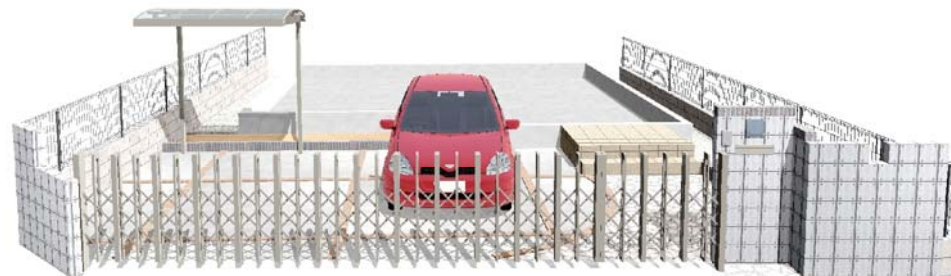

駐輪屋根TOEX キューポートLミニ18-22型

伸縮門扉 TOEX アルシャインH型Aタイプ 150+550WP

駐輪屋根TOEX キューポートLミニ18-22型

錆物両開 TOEX フラットモダン SA型 0712W

伸縮門扉 TOEX アルシャインH型Aタイプ 150+470 角地