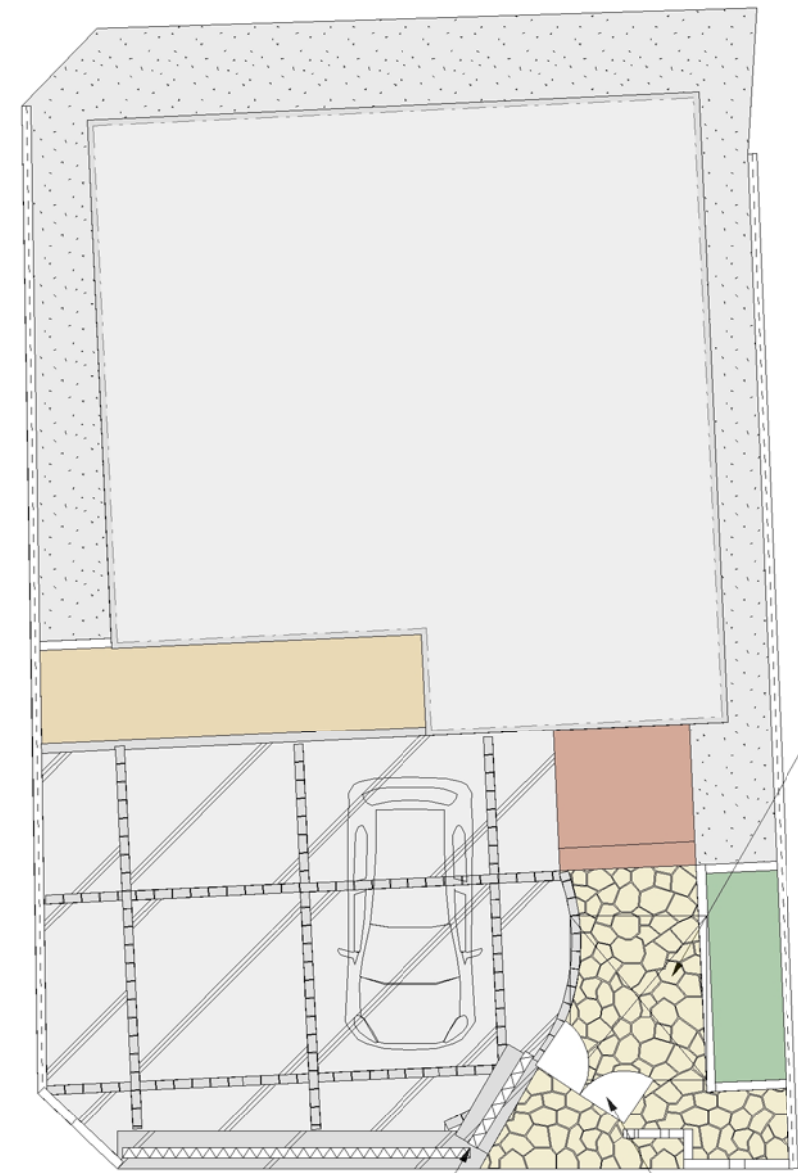

駐輪屋根TOEX キューポートLミニ18-22型

伸縮門扉 TOEX アルシャインH型Aタイプ 150+550WP

駐輪屋根TOEX キューポートLミニ18-22型

錆物両開 TOEX フラットモダン SA型 0712W

伸縮門扉 TOEX アルシャインH型Aタイプ 150+470 角地